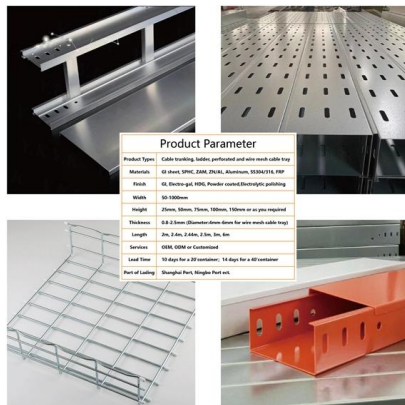

### Premium-Line 19" Fiber Optic High Density Panel 96F

Geeignet für 1HE/96F LC, 48F SC, Standard-19-Zoll-Patchpane, Geeignet für MPO/MTP zu LC/SC oder MPO/MTP 12-Port-Kassette (P/N 2470xywz2)