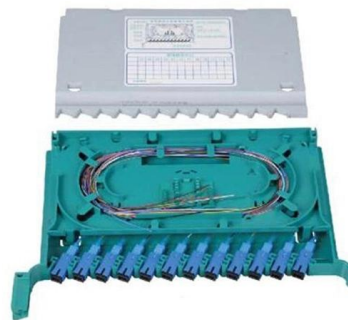

Description 1U 24 core optical fiber patch panel with 24pcs SC APC SX adapters Rack mount patch panel is mainly used for connection and storage between

yingdapc

Hier sollte eine Beschreibung angezeigt werden, diese Seite lässt dies jedoch nicht zu.