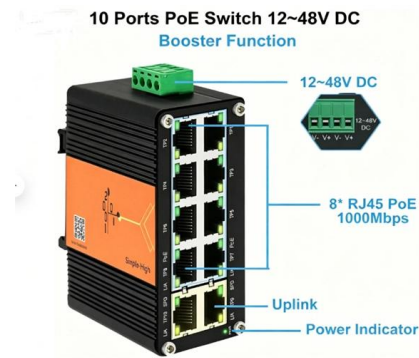

### **TP-LINK TL-SG1005P 5-Port**

Professioneller Hochleistungs-Gigabit-Desktop-PoE-Switch mit vier PoE-Ports. Der TL-SG1005P ist kompatibel mit 802.3af/at PoE Standard, es unterstützt PoE mit bis zu 30W je PoE-Port, die gesamte

### **GEP-0520 5-Port Gigabit PoE Switch, 4-Port 802.3af/at**

With four PoE ports and one Gigabit uplink, it delivers high-speed connectivity for small offices, shops and home surveillance networks. Compliant with IEEE

### **5-Port-Gigabit-Ethernet-Unmanaged-PoE-Switch**

NETGEAR Unmanaged Switches unterstützen den Energy Efficient Ethernet (IEEE 802.3az) Standard, wodurch der Energieverbrauch reduziert wird, wenn an einem

## TL-SG705P , 5-Port Gigabit Desktop Switch with 4-Port

Compliant with the 802.3af/at PoE+ standard, TL-SG705P supports up to 30 W on each PoE port. The total 65 W PoE power budget \* for the 4x PoE+ ports opens