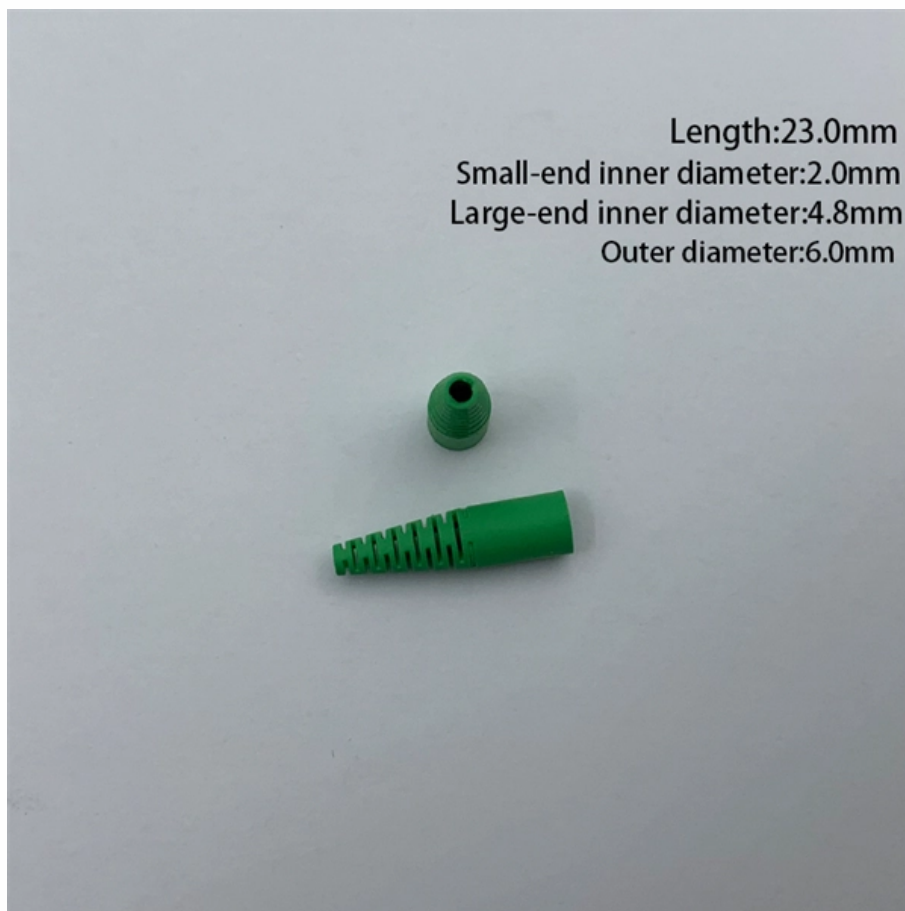

## **6-core multimode terminal box**