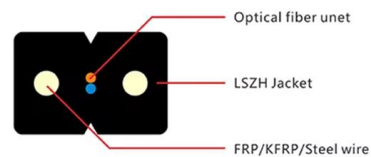

Adam Tas Corridor Energy

8-core custom network patch panel from El Salvador

8-core custom network patch panel from El Salvador

Nexxt - Patch Panel CAT 6 - 24 puertos

Conectores Nexxt - Patch Panel CAT 6 - 24 puertos Availability: Hay existencias Nexxt - Tablero de conexiones - CAT 6 - 19? - 24 puertos \$ 51.37

Patch Panel Modular CAT6A -Nexxt - 24 Puertos -

Si buscas una solución segura, escalable y fácil de administrar para tu infraestructura de red, el Patch Panel Modular Nexxt - CAT6A - 24 Puertos

NetSupply , Siministrando + Redes.