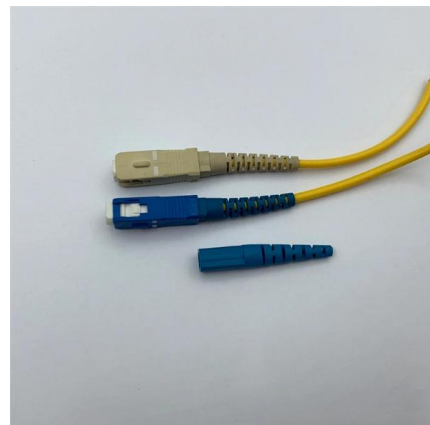

Explosion-proof Distribution Box

China Explosion-proof Distribution Box catalog of Exd Explosion Prevention Exe Aluminum Alloy Junction Box Explosion-Proof Threading Straight Box Ex Seal Wire Box, Explosion-Proof Type a