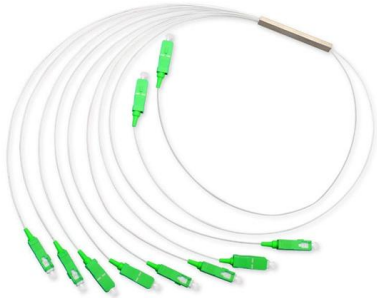

FTTH Fiber Cable 2 Core Bow Type with Steel Wire

This 2 core cable with 2 steel wire as strength member, provides excellent performance of crush and tensile strength. The cable is used as access cable, fttb

Butterfly Drop Cable

1/2/4F Butterfly Drop Cable Black or White
2.0x3.0mm Butterfly Drop Cable featuring central fiber core with dual side strength members and LSZH sheath. Perfect for FTTH drop wiring and indoor/outdoor

Self-Supporting Butterfly Drop Cable

It can be used for laying in indoor environments such as vertical shafts, concealed pipes, cable trays, walls, flower boards, etc. It can be matched with connectors for

Fiber Drop Cables

CommScope designs and manufactures a comprehensive line of fiber optic drop cables