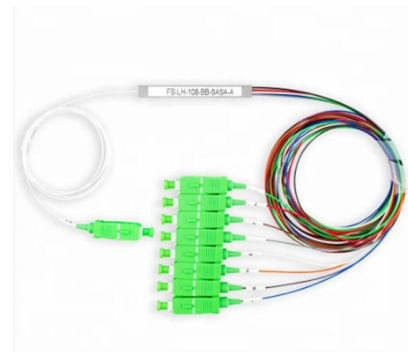

Phoenix Contact 2702324 Industrial Ethernet Switch,

Phoenix Contact FL SWITCH 2000 Series Family -- Intelligent Switches for Managed Automation & Robust Diagnostics-capable Machine Networks:The