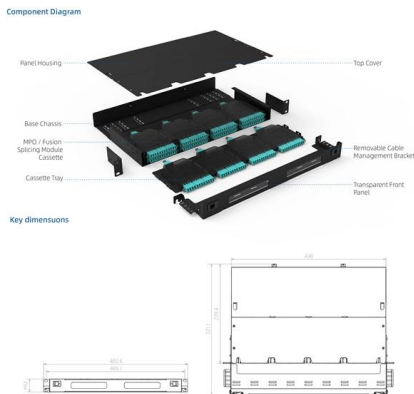

Submarine Cable Map

TeleGeography's comprehensive and regularly updated interactive map of the world's major submarine cable systems and landing stations.

Ubiquiti UXG-FIBER 10G Fiber Gateway 2.5G Switch SFP+ & RJ45

Ubiquiti UXG-FIBER Gateway Fiber. Desktop 10G independent gateway with integrated 4-port 2.5 GbE switch. Key Features. Technical Specification. Max. WAN Port Count: 6. Max. PoE Wattage per Port