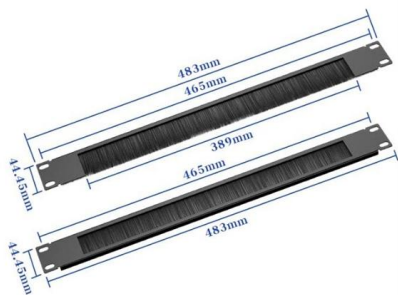

What Is an All-Optical Ethernet Switch?

All-optical Ethernet switches are a type of switch that provides optical uplink and downlink ports, making them an ideal choice for building an all-optical campus network. They can function as