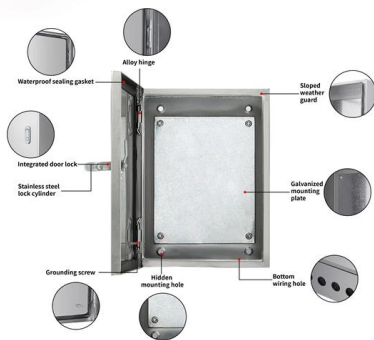

LSG7X48PX1E0 03050EUK Huawei 48-port 100M/1G/2.5G/10G Optical

Kategori: 3-2)Huawei S7700 S8700 S9700
S12700 Taggar: 03050Teuk, 48-port
100M/1G/2.5G/10G Optiskt hybridgränssnittskort,
Campus Chassis Switch, Huawei 48-port
100M/1G/2.5G/10G Optical