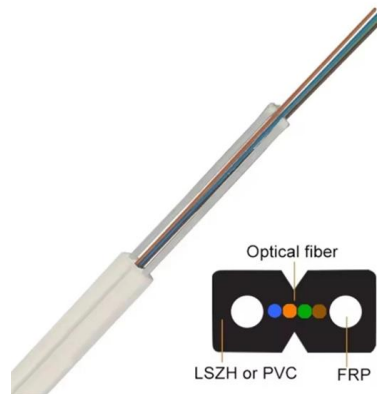

Enterprise Routers with 10G, 25G & 100G SFP Ports

Discover high-performance enterprise routers from MikroTik and UniFi for businesses and ISPs. Find solutions with 10G SFP+, 25G SFP28, and 100G ports, and dual redundant power supplies. Delivery