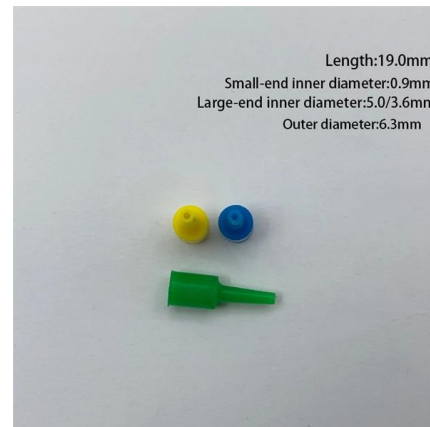

Distribution Boxes , Industrial Electrical Solutions , IEP

Discover Distribution Boxes. IEP offers certified industrial electrical and hazardous area solutions in Malaysia. Enquire for specs and pricing today.