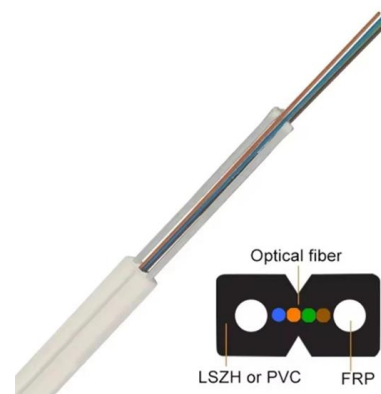

Power over Ethernet (PoE) Industrial Ethernet Switches

PoE Industrial Ethernet Switches Compact DIN Rail PoE Switches In addition to transmitting network data, a PoE Switch has a built-in Power over Ethernet