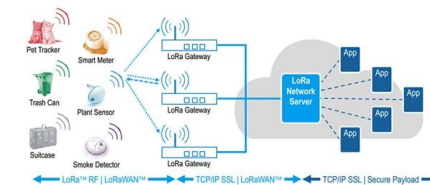

CABLE TRAY INSTITUTE

Download Our Standards Cable Tray System
FAQs National Electrical Code Question: We have a customer who would like to install the majority of cable tray

Cable trays

Poszukujesz trwa?ych korytek kablowych do tworzenia kompletnych tras dla przewodów instalacyjnych? Wybierz modele z oferty firmy EL-PUK!