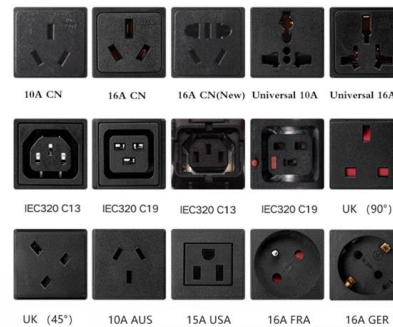

Montage Gold continues to rapidly advance its Koné Project with first

Montage Gold Corp. (TSX: MAU) is a Canadian-listed company focused on becoming a premier African gold producer, with its flagship Koné project, located in Côte d'Ivoire, at the forefront.