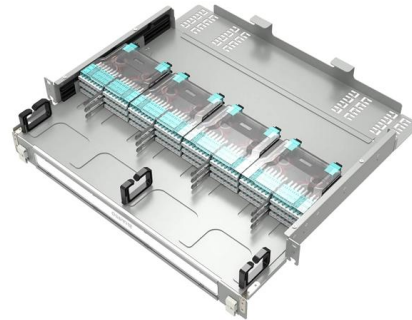

Fiber Optic Splice Box FIMP-XL 9SM

Compact industrial splice box for 24 fibers. DIN-rail mounting. The FIMP-XL splice box is standard equipped with 12 duplex or 6 quattro