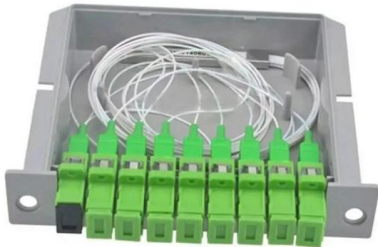

2 dead after plane crashes into house in Akron

AKRON, Ohio -- Two people are dead after a plane crashed into an Akron home on Thursday afternoon. The crash occurred around 3:45 p.m. in the 2000 block of Canterbury Circle, a

Contact Us

Contact Microsoft Support. Find solutions to common problems, or get help from a support agent.

Account help

Get help for the account you use with Microsoft. Find how to set up Microsoft account, protect it, and use it to manage your services and subscriptions.