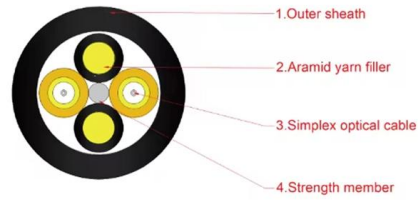

Xiaomi Mi 10 5G Dual SIM Halter Einschub Tray grau o mobiltec24

Der SIM-Einschub hat auf der aussenliegenden Seite die Farbe grau / grey, passend für die Gehäusefarbe twilight grey. Der Halter passt für die Dual- und die Single-SIM Variante des Xiaomi Mi